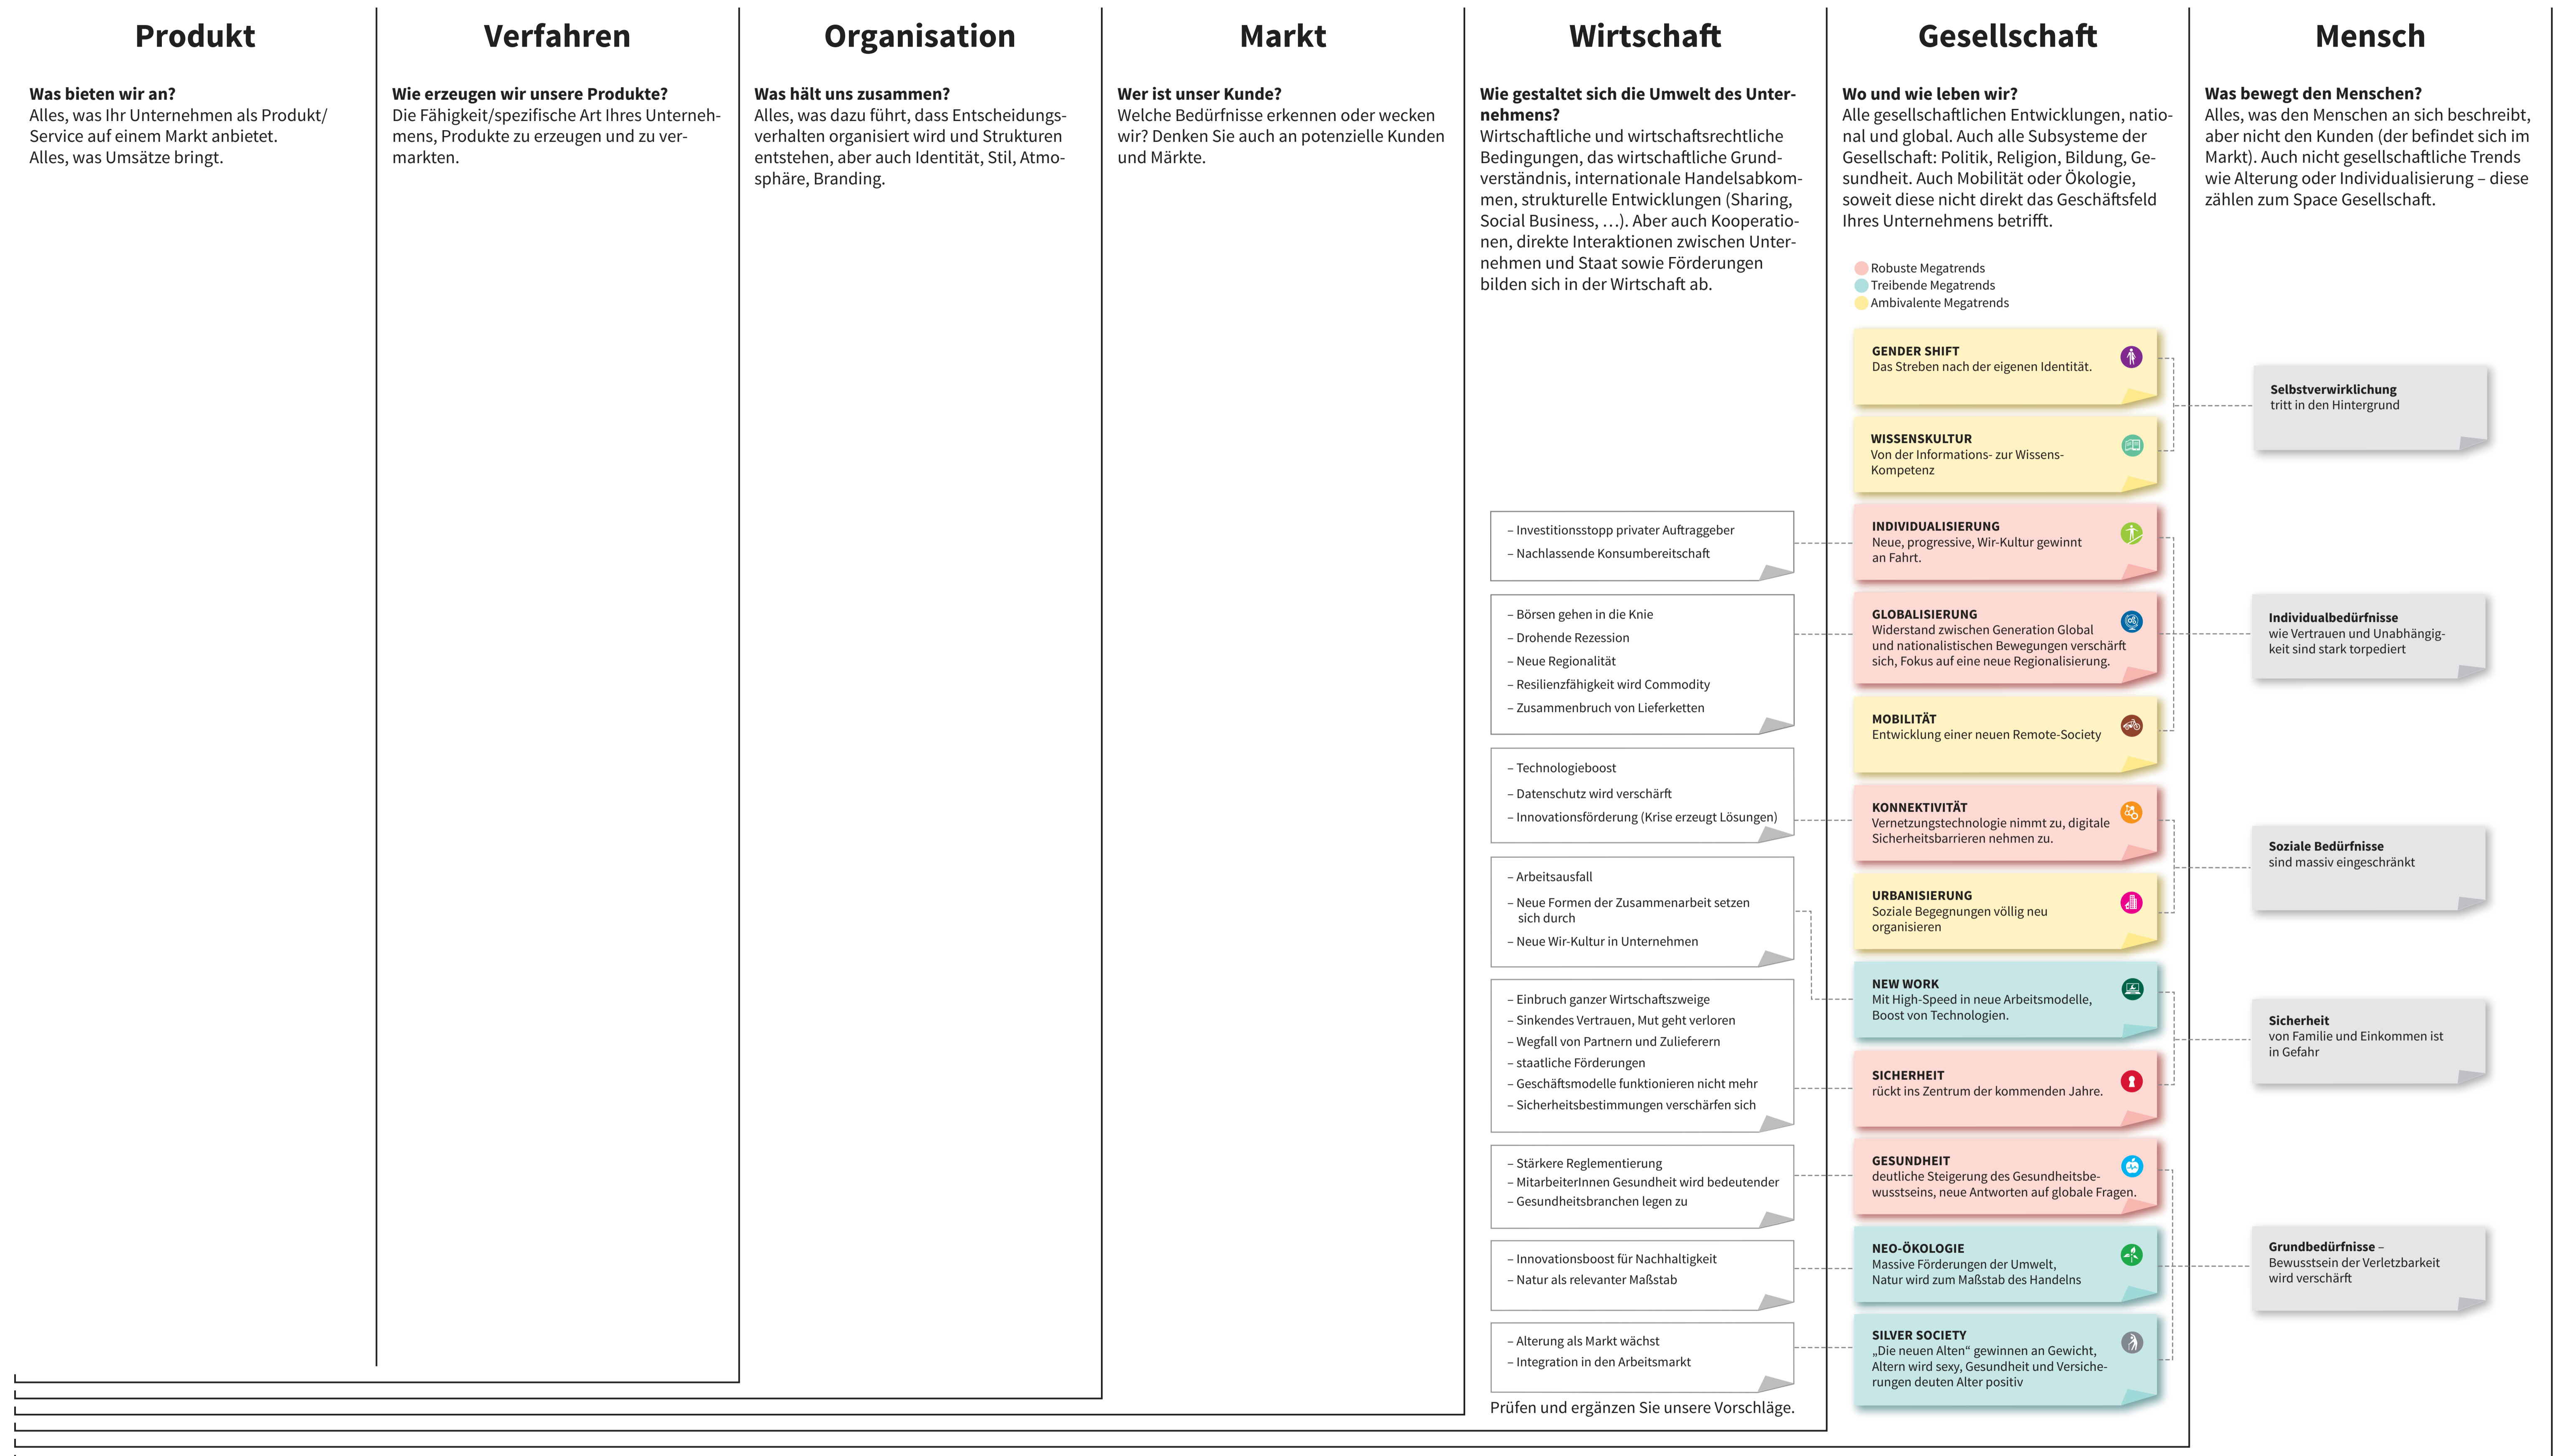

TREND CANVAS COVID-19 IMPACT-ANALYSE

Zur Folgeabschätzung der Auswirkungen der Coronakrise

Entwickelt für:

Entwickelt von:

Datum:
Version:

- 1 Definieren Sie anhand der Aussagen im Space Wirtschaft die Auswirkungen auf Ihren Markt.
- 2 Kennzeichnen Sie die drei elementarsten Auswirkungen auf Ihren Markt.
- 3 Basierend auf Ihrer Auswahl im Space Markt: Was sind die Auswirkungen in den links davon liegenden Spaces?

- 4 Welche Handlungsfelder leiten Sie aus Ihren Erkenntnissen ab?
- 5 Priorisieren Sie die abgeleiteten Handlungsfelder.
- 6 Definieren Sie die Actions Points für die einzelnen Handlungsfelder.